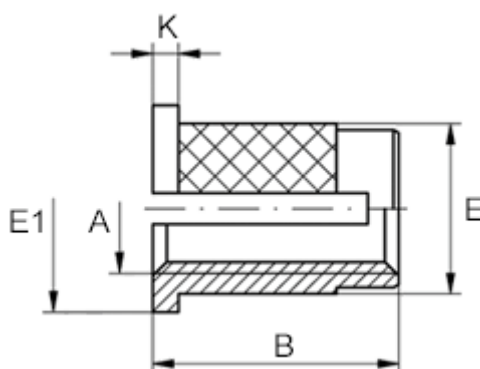

Varenummer: 12842000025800
Beskrivelse: KLEE-coil 842 000 025.800
M2,5 Messing

Mål

Anbefalet hul diameter = 4,0 til 4,1
Flangediameter E1 = 5.6
Flangehøjde K = 0.6
Indvendigt gevind A = M2,5
Længde B = 4.8
Mindsteafstand til kant = 2.8
Udvendig diameter E = 4.30